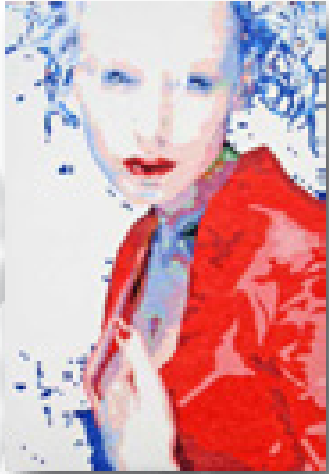

QUADRO DONATO DALL'ARTISTA
ALL'AMBASCIATA ITALIANA IN ROMANIA.

"QUADRO PER BUCAREST"

Simona Rizzi è nata il 19 Febbraio 1976 a Castel San Pietro Terme (Bo) dove vive e lavora. Sin da bambina dimostra un innato talento per il disegno e la pittura.

La sua educazione artistica si forma dapprima all'Istituto Statale d'Arte e in seguito all'Accademia di Belle Arti di Bologna. Infine consegue l'attestato di tecnico di Grafica e Animazione computerizzata e la sua pittura subisce una svolta, acquista un carattere particolare. Le sue figure prendono

vita attraverso l'abile mano dell'artista che utilizza il pennello in maniera veloce e garbata creando immagini scomposte in pixel.

La sua pittura è un connubio tra organizzazione delle forme, tecnica e accostamenti cromatici.