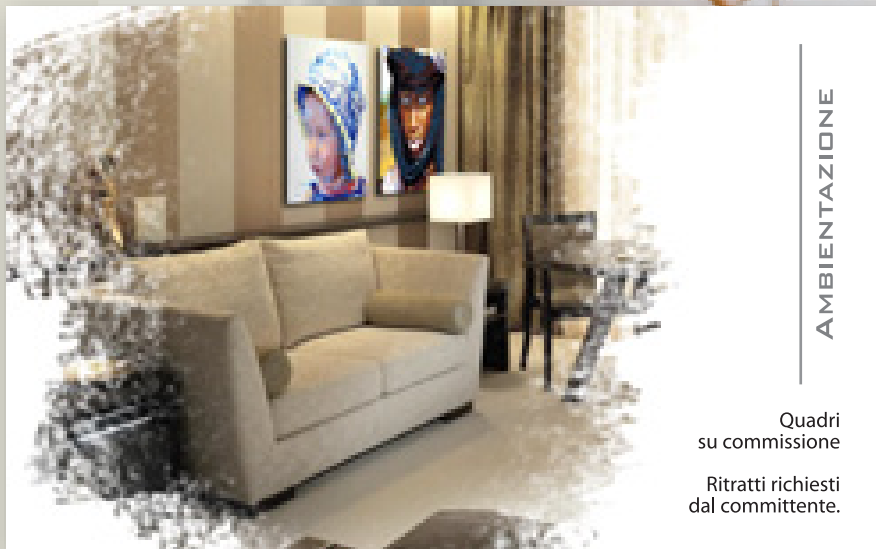

AMBIENTAZIONE

Quadri
su commissione

Ritratti richiesti
dal committente.