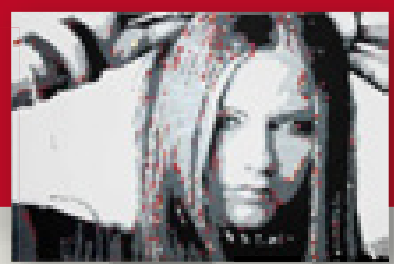

"GHEISHA"

*Un Regalo
di Valore
che lascia
il segno*

CASTEL SAN PIETRO TERME (BO)
BOLOGNA - ITALIA

INFO@SIMONARIZZI.IT

RIZZI SIMONA ARTIST

Pittrice

WWW.SIMONARIZZI.IT

Esempi di prezzi di quadri
a misure standard:

- 1) Tela 30 x 40 cm. € 240,00
- 2) Tela 50 x 50 cm. € 450,00
- 3) Tela 70 x 100 cm. € 980,00

QUADRO PRESENTE:
"AVRIL"

*Un Regalo
di Valore
che lascia
il segno*

AMBIENTAZIONE

Quadro
su commissione

Soggetto scelto
dal committente.