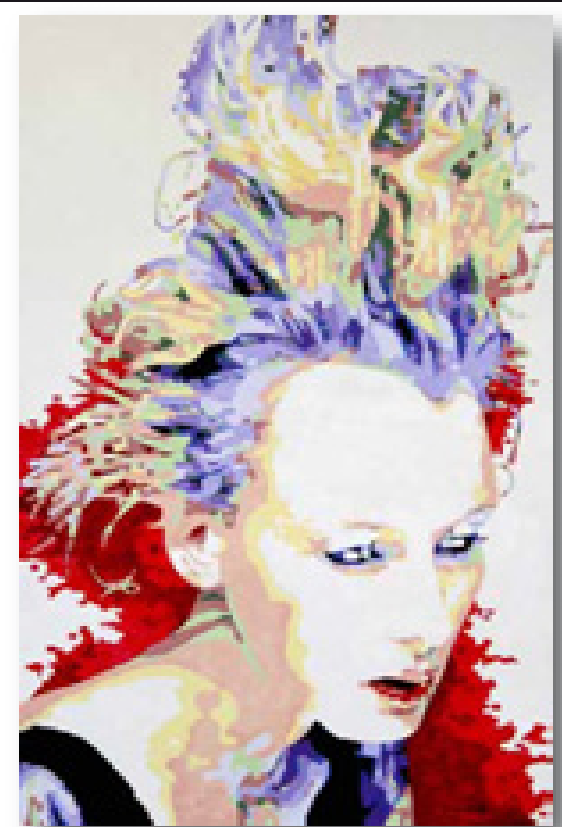

vita attraverso l'abile mano dell'artista che utilizza il pennello in maniera veloce e garbata creando immagini scomposte in pixel.

La sua pittura è un connubio tra organizzazione delle forme, tecnica e accostamenti cromatici.

La ritrattistica è il suo campo prediletto.

Dal 1993 ad oggi ha allestito varie personali e ha esposto in diverse collettive sia nazionali che europee, ottenendo sempre ottimi riscontri.

Nel 2007 è anche stata scelta come giovane artista italiana emergente per rappresentare l'Italia in Romania in occasione della manifestazione "Moda e musica sotto le stelle".

"GHEISHA"

*Un Regalo
di Valore
che lascia
il segno*

CASTEL SAN PIETRO TERME (BO)
BOLOGNA - ITALIA

INFO@SIMONARIZZI.IT

RIZZI SIMONA ARTIST

Pittrice

WWW.SIMONARIZZI.IT

Esempi di prezzi di quadri
a misure standard: