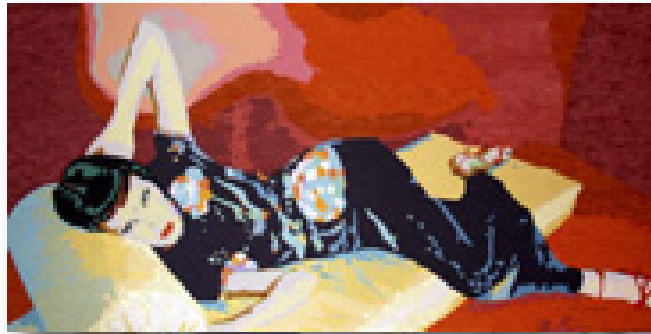

La sua educazione artistica si forma dapprima all'Istituto Statale d'Arte e in seguito all'Accademia di Belle Arti di Bologna. Infine consegue l'attestato di tecnico di Grafica e Animazione computerizzata e la sua pittura subisce una svolta, acquista un carattere particolare. Le sue figure prendono

vita attraverso l'abile mano dell'artista che utilizza il pennello in maniera veloce e garbata creando immagini scomposte in pixel.

La sua pittura è un connubio tra organizzazione delle forme, tecnica e accostamenti cromatici.

La ritrattistica è il suo campo prediletto.

Dal 1993 ad oggi ha allestito varie personali e ha esposto in diverse collettive sia nazionali che europee, ottenendo sempre ottimi riscontri.

Nel 2007 è anche stata scelta come giovane artista italiana emergente per rappresentare l'Italia in Romania in occasione della manifestazione "Moda e musica sotto le stelle".